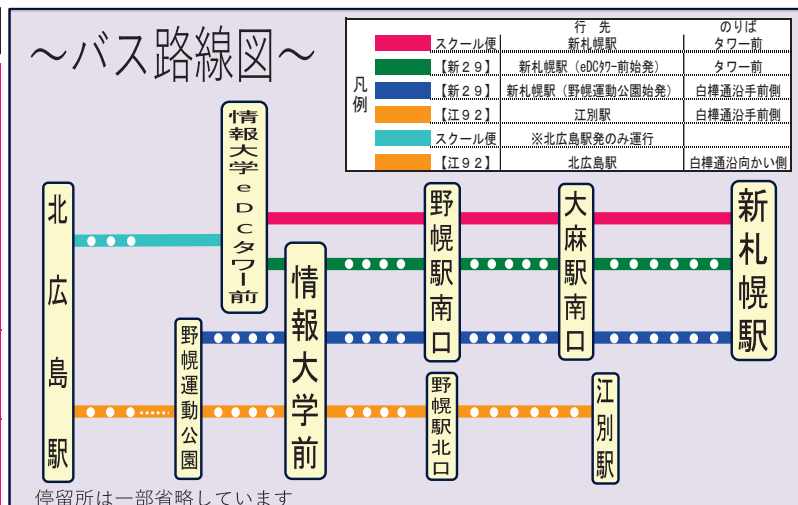

北海道情報大学 ジェイ・アール北海道バス時刻表（土日祝） 2023.10.1現在

【情報大学→新札幌】

主な停留所/行先	新札幌										
野幌運動公園	7:50	8:32	9:32	10:25	11:25	13:25	14:25	15:25	16:32	17:32	18:32
eDCタワー前（構内）	〃	〃	〃	〃	〃	〃	〃	〃	〃	〃	〃
情報大学前（白樺通沿）	7:55	8:37	9:37	10:30	11:30	13:30	14:30	15:30	16:37	17:37	18:37
野幌駅南口	8:02	8:44	9:44	10:37	11:37	13:37	14:37	15:37	16:44	17:44	18:44
大麻駅南口	8:13	8:55	9:55	10:48	11:48	13:48	14:48	15:48	16:55	17:55	18:55
北翔大学前・礼学院大前	8:15	8:57	9:57	10:50	11:50	13:50	14:50	15:50	16:57	17:57	18:57
文京台入口	8:16	8:58	9:58	10:51	11:51	13:51	14:51	15:51	16:58	17:58	18:58
厚別東小学校前	8:18	9:00	10:00	10:53	11:53	13:53	14:53	15:54	17:01	18:01	19:00
新札幌駅	8:29	9:11	10:11	11:04	12:04	14:04	15:04	16:06	17:13	18:13	19:10

【情報大学→北広島】

主な停留所/行先	北広島		
江別駅前	7:50	13:30	17:00
野幌駅北口（②のりば）	8:01	13:41	17:11
eDCタワー前（構内）	〃	〃	〃
情報大学前（白樺通沿）	8:10	13:48	17:18
野幌運動公園	8:16	13:54	17:24
北の台	8:35	14:13	17:43
広島市街	8:37	14:15	17:45
東部小学校前	8:38	14:16	17:46
北広島駅（東口）	8:44	14:22	17:52

【新札幌→情報大学】

主な停留所/行先	野幌運動公園												
新札幌駅（⑩のりば）	7:03	7:33	8:03	8:40	9:23	10:23	12:23	13:23	14:23	15:38	16:37	17:37	18:37
厚別東小学校前	7:10	7:40	8:10	8:47	9:30	10:30	12:30	13:30	14:30	15:45	16:46	17:46	18:46
文京台入口	7:11	7:41	8:11	8:48	9:31	10:31	12:31	13:31	14:31	15:46	16:47	17:47	18:47
北翔大学前・礼学院大前	7:13	7:43	8:13	8:50	9:33	10:33	12:33	13:33	14:33	15:48	16:49	17:49	18:49
大麻駅南口	7:15	7:45	8:15	8:52	9:35	10:35	12:35	13:35	14:35	15:50	16:51	17:51	18:51
野幌駅南口（⑤のりば）	7:26	7:55	8:25	9:02	9:46	10:48	12:48	13:48	14:45	16:01	17:01	18:03	19:02
情報大学前（白樺通沿）	7:32	8:01	8:31	9:08	9:52	10:54	12:54	13:54	14:51	16:07	17:07	18:09	19:08
情報大学前（構内）	〃	〃	〃	〃	〃	〃	〃	〃	〃	〃	〃	〃	〃
野幌運動公園	7:42	8:11	8:41	9:18	10:02	11:04	13:04	14:04	15:01	16:17	17:17	18:19	19:18

【北広島→情報大学】

主な停留所/行先	江別駅		
北広島駅（東口③のりば）	8:15	14:35	17:45
東部小学校前	8:16	14:36	17:46
広島市街	8:17	14:37	17:47
北の台	8:18	14:38	17:48
野幌運動公園	8:38	14:58	18:08
情報大学前（白樺通沿）	8:43	15:03	18:13
情報大学前（構内）	〃	〃	〃
野幌駅北口	8:52	15:12	18:22
江別駅前	9:07	15:27	18:37