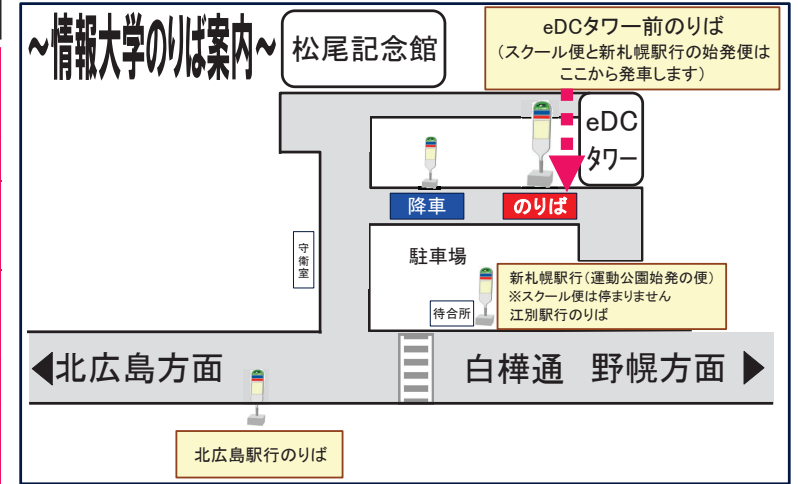

【情報大学→北広島】

主な停留所/行先	北広島		
江別駅前	7:50	13:30	17:00
野幌駅北口（②のりば）	8:01	13:41	17:11
eDCタワー前（構内）	〃	〃	〃
情報大学前（白樺通沿）	8:10	13:48	17:18
野幌運動公園	8:16	13:54	17:24
北の台	8:35	14:13	17:43
広島市街	8:37	14:15	17:45
東部小学校前	8:38	14:16	17:46
北広島駅（東口）	8:44	14:22	17:52