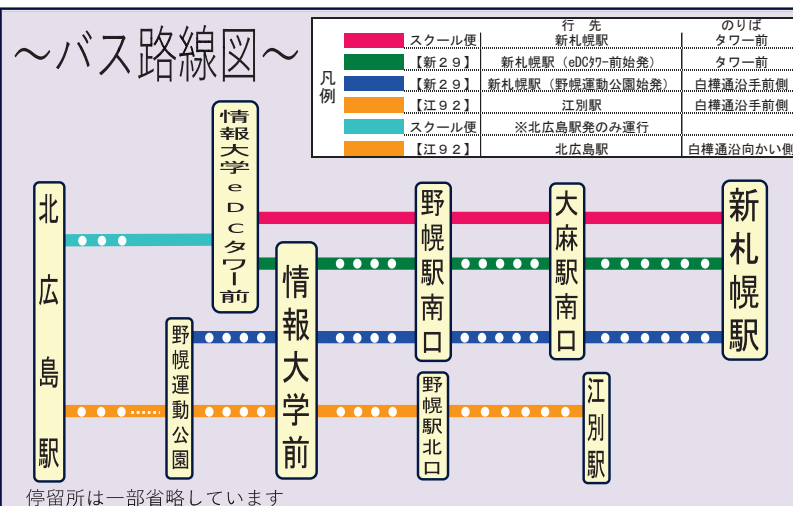

北海道情報大学 ジェイ・アール北海道バス時刻表（土日祝） 2024.4.1現在

【情報大学→新札幌】

主な停留所/行先	新札幌										
野幌運動公園	7:50	8:32	9:32	10:25	11:25	13:25	14:25	15:25	16:32	17:32	18:32
eDCタワー前（構内）	〃	〃	〃	〃	〃	〃	〃	〃	〃	〃	〃
情報大学前（白樺通沿）	7:55	8:37	9:37	10:30	11:30	13:30	14:30	15:30	16:37	17:37	18:37
野幌駅南口	8:02	8:44	9:44	10:37	11:37	13:37	14:37	15:37	16:44	17:44	18:44
大麻駅南口	8:13	8:55	9:55	10:48	11:48	13:48	14:48	15:48	16:55	17:55	18:55
北翔大学前・礼学院大前	8:15	8:57	9:57	10:50	11:50	13:50	14:50	15:50	16:57	17:57	18:57
文京台入口	8:16	8:58	9:58	10:51	11:51	13:51	14:51	15:51	16:58	17:58	18:58
厚別東小学校前	8:18	9:00	10:00	10:53	11:53	13:53	14:53	15:54	17:01	18:01	19:00
新札幌駅	8:29	9:11	10:11	11:04	12:04	14:04	15:04	16:06	17:13	18:13	19:10

【情報大学→北広島】

主な停留所/行先	北広島		
江別駅前	7:50	13:30	17:00
野幌駅北口（②のりば）	8:01	13:41	17:11
eDCタワー前（構内）	〃	〃	〃
情報大学前（白樺通沿）	8:10	13:48	17:18
野幌運動公園	8:16	13:54	17:24
北の台	8:35	14:13	17:43
広島市街	8:37	14:15	17:45
東部小学校前	8:38	14:16	17:46
北広島駅（東口）	8:44	14:22	17:52

【新札幌→情報大学】

主な停留所/行先	野幌運動公園												
新札幌駅（⑩のりば）	7:03	7:33	8:03	8:40	9:23	10:23	12:23	13:23	14:23	15:38	16:37	17:37	18:37
厚別東小学校前	7:10	7:40	8:10	8:47	9:30	10:30	12:30	13:30	14:30	15:45	16:46	17:46	18:46
文京台入口	7:11	7:41	8:11	8:48	9:31	10:31	12:31	13:31	14:31	15:46	16:47	17:47	18:47
北翔大学前・礼学院大前	7:13	7:43	8:13	8:50	9:33	10:33	12:33	13:33	14:33	15:48	16:49	17:49	18:49
大麻駅南口	7:15	7:45	8:15	8:52	9:35	10:35	12:35	13:35	14:35	15:50	16:51	17:51	18:51
野幌駅南口（⑤のりば）	7:26	7:55	8:25	9:02	9:46	10:48	12:48	13:48	14:45	16:01	17:01	18:03	19:02
情報大学前（白樺通沿）	7:32	8:01	8:31	9:08	9:52	10:54	12:54	13:54	14:51	16:07	17:07	18:09	19:08
情報大学前（構内）	〃	〃	〃	〃	〃	〃	〃	〃	〃	〃	〃	〃	〃
野幌運動公園	7:42	8:11	8:41	9:18	10:02	11:04	13:04	14:04	15:01	16:17	17:17	18:19	19:18

【北広島→情報大学】

主な停留所/行先	江別駅		
北広島駅（東口③のりば）	8:15	14:35	17:45
東部小学校前	8:16	14:36	17:46
広島市街	8:17	14:37	17:47
北の台	8:18	14:38	17:48
野幌運動公園	8:38	14:58	18:08
情報大学前（白樺通沿）	8:43	15:03	18:13
情報大学前（構内）	〃	〃	〃
野幌駅北口	8:52	15:12	18:22
江別駅前	9:07	15:27	18:37