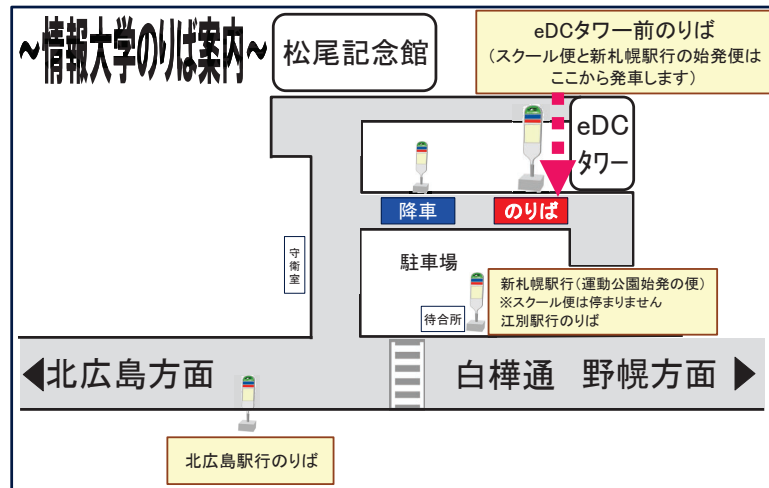

北海道情報大学 ジェイ・アール北海道バス時刻表（土日祝） 2024.4.1現在

【情報大学→新札幌】

主な停留所/行先	新札幌										
野幌運動公園	7:50	8:32	9:32	10:25	11:25	13:25	14:25	15:25	16:32	17:32	18:32
eDCタワー前（構内）	〃	〃	〃	〃	〃	〃	〃	〃	〃	〃	〃
情報大学前（白樺通沿）	7:55	8:37	9:37	10:30	11:30	13:30	14:30	15:30	16:37	17:37	18:37
野幌駅南口	8:02	8:44	9:44	10:37	11:37	13:37	14:37	15:37	16:44	17:44	18:44
大麻駅南口	8:13	8:55	9:55	10:48	11:48	13:48	14:48	15:48	16:55	17:55	18:55
北翔大学前・礼学院大前	8:15	8:57	9:57	10:50	11:50	13:50	14:50	15:50	16:57	17:57	18:57
文京台入口	8:16	8:58	9:58	10:51	11:51	13:51	14:51	15:51	16:58	17:58	18:58
厚別東小学校前	8:18	9:00	10:00	10:53	11:53	13:53	14:53	15:54	17:01	18:01	19:00
新札幌駅	8:29	9:11	10:11	11:04	12:04	14:04	15:04	16:06	17:13	18:13	19:10

【情報大学→北広島】

主な停留所/行先	北広島		
江別駅前	7:50	13:30	17:00
野幌駅北口（②のりば）	8:01	13:41	17:11
eDCタワー前（構内）	〃	〃	〃
情報大学前（白樺通沿）	8:10	13:48	17:18
野幌運動公園	8:16	13:54	17:24
北の台	8:35	14:13	17:43
広島市街	8:37	14:15	17:45
東部小学校前	8:38	14:16	17:46
北広島駅（東口）	8:44	14:22	17:52

【新札幌→情報大学】

主な停留所/行先	野幌運動公園												
新札幌駅（⑩のりば）	7:03	7:33	8:03	8:40	9:23	10:23	12:23	13:23	14:23	15:38	16:37	17:37	18:37
厚別東小学校前	7:10	7:40	8:10	8:47	9:30	10:30	12:30	13:30	14:30	15:45	16:46	17:46	18:46
文京台入口	7:11	7:41	8:11	8:48	9:31	10:31	12:31	13:31	14:31	15:46	16:47	17:47	18:47
北翔大学前・礼学院大前	7:13	7:43	8:13	8:50	9:33	10:33	12:33	13:33	14:33	15:48	16:49	17:49	18:49
大麻駅南口	7:15	7:45	8:15	8:52	9:35	10:35	12:35	13:35	14:35	15:50	16:51	17:51	18:51
野幌駅南口（⑤のりば）	7:26	7:55	8:25	9:02	9:46	10:48	12:48	13:48	14:45	16:01	17:01	18:03	19:02
情報大学前（白樺通沿）	7:32	8:01	8:31	9:08	9:52	10:54	12:54	13:54	14:51	16:07	17:07	18:09	19:08
情報大学前（構内）	〃	〃	〃	〃	〃	〃	〃	〃	〃	〃	〃	〃	〃
野幌運動公園	7:42	8:11	8:41	9:18	10:02	11:04	13:04	14:04	15:01	16:17	17:17	18:19	19:18

【北広島→情報大学】

主な停留所/行先	江別駅		
北広島駅（東口③のりば）	8:15	14:35	17:45
東部小学校前	8:16	14:36	17:46
広島市街	8:17	14:37	17:47
北の台	8:18	14:38	17:48
野幌運動公園	8:38	14:58	18:08
情報大学前（白樺通沿）	8:43	15:03	18:13
情報大学前（構内）	〃	〃	〃
野幌駅北口	8:52	15:12	18:22
江別駅前	9:07	15:27	18:37