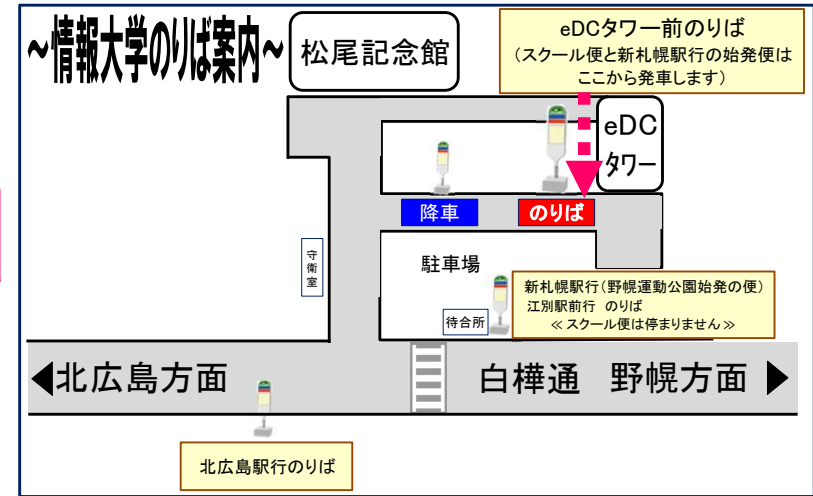

北海道情報大学 ジェイ・アール北海道バス時刻表（土日祝）

2026. 4. 1

【情報大学→新札幌】

主な停留所/行先	新札幌駅											
野幌運動公園	7:50	8:32	9:32	10:25	11:25	12:25	13:25	14:25	15:25	16:32	17:32	18:32
eDCタワー前（構内）	〃	〃	〃	〃	〃	〃	〃	〃	〃	〃	〃	〃
情報大学前（白樺通沿）	7:55	8:37	9:37	10:30	11:30	12:30	13:30	14:30	15:30	16:37	17:37	18:37
野幌駅南口	8:02	8:44	9:44	10:37	11:37	12:37	13:37	14:37	15:37	16:44	17:44	18:44
大麻駅南口	8:13	8:55	9:55	10:48	11:48	12:48	13:48	14:48	15:48	16:55	17:55	18:55
北翔大学前・札学院大前	8:15	8:57	9:57	10:50	11:50	12:50	13:50	14:50	15:50	16:57	17:57	18:57
文京台入口	8:16	8:58	9:58	10:51	11:51	12:51	13:51	14:51	15:51	16:58	17:58	18:58
厚別東小学校前	8:18	9:00	10:00	10:53	11:53	12:53	13:53	14:53	15:54	17:01	18:01	19:00
新札幌駅	8:29	9:11	10:11	11:04	12:04	13:04	14:04	15:04	16:06	17:13	18:13	19:10

【情報大学→北広島】

主な停留所/行先	北広島駅	
江別駅前	7:50	17:00
野幌駅北口（②のりば）	8:01	17:11
eDCタワー前（構内）	〃	〃
情報大学前（白樺通沿）	8:10	17:18
野幌運動公園	8:16	17:24
北の台	8:35	17:43
広島市街	8:37	17:45
東部小学校前	8:38	17:46
北広島駅（東口）	8:44	17:52

【新札幌→情報大学】

主な停留所/行先	野幌運動公園													
新札幌駅（⑩のりば）	7:01	7:33	8:03	8:40	9:23	10:26	11:26	12:26	13:26	14:26	15:30	16:37	17:37	18:37
厚別東小学校前	7:08	7:40	8:10	8:47	9:30	10:33	11:33	12:33	13:33	14:33	15:37	16:46	17:46	18:46
文京台入口	7:09	7:41	8:11	8:48	9:31	10:34	11:34	12:34	13:34	14:34	15:38	16:47	17:47	18:47
北翔大学前・札学院大前	7:11	7:43	8:13	8:50	9:33	10:36	11:36	12:36	13:36	14:36	15:40	16:49	17:49	18:49
大麻駅南口	7:13	7:45	8:15	8:52	9:35	10:38	11:38	12:38	13:38	14:38	15:42	16:51	17:51	18:51
野幌駅南口（⑤のりば）	7:25	7:55	8:27	9:02	9:46	10:50	11:50	12:50	13:50	14:51	15:55	17:03	18:03	19:01
情報大学前（白樺通沿）	7:31	8:01	8:33	9:08	9:52	10:56	11:56	12:56	13:56	14:57	16:01	17:09	18:09	19:07
情報大学前（構内）	〃	〃	〃	〃	〃	〃	〃	〃	〃	〃	〃	〃	〃	〃
野幌運動公園	7:41	8:11	8:43	9:18	10:02	11:06	12:06	13:06	14:06	15:07	16:11	17:19	18:19	19:17