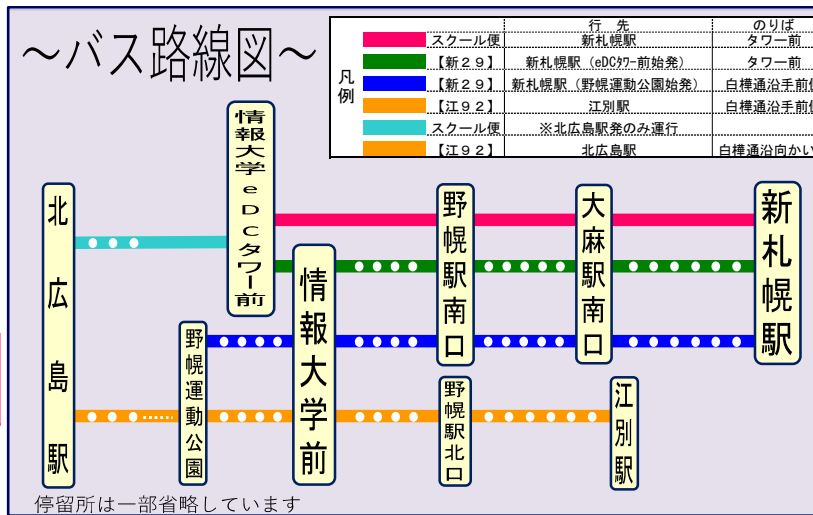

北海道情報大学 ジェイ・アール北海道バス時刻表（土日祝）

2026. 4. 1

【情報大学→新札幌】

主な停留所/行先	新札幌駅											
野幌運動公園	7:50	8:32	9:32	10:25	11:25	12:25	13:25	14:25	15:25	16:32	17:32	18:32
eDCタワー前（構内）	〃	〃	〃	〃	〃	〃	〃	〃	〃	〃	〃	〃
情報大学前（白樺通沿）	7:55	8:37	9:37	10:30	11:30	12:30	13:30	14:30	15:30	16:37	17:37	18:37
野幌駅南口	8:02	8:44	9:44	10:37	11:37	12:37	13:37	14:37	15:37	16:44	17:44	18:44
大麻駅南口	8:13	8:55	9:55	10:48	11:48	12:48	13:48	14:48	15:48	16:55	17:55	18:55
北翔大学前・札学院大前	8:15	8:57	9:57	10:50	11:50	12:50	13:50	14:50	15:50	16:57	17:57	18:57
文京台入口	8:16	8:58	9:58	10:51	11:51	12:51	13:51	14:51	15:51	16:58	17:58	18:58
厚別東小学校前	8:18	9:00	10:00	10:53	11:53	12:53	13:53	14:53	15:54	17:01	18:01	19:00
新札幌駅	8:29	9:11	10:11	11:04	12:04	13:04	14:04	15:04	16:06	17:13	18:13	19:10

【情報大学→北広島】

主な停留所/行先	北広島駅	
江別駅前	7:50	17:00
野幌駅北口（②のりば）	8:01	17:11
eDCタワー前（構内）	〃	〃
情報大学前（白樺通沿）	8:10	17:18
野幌運動公園	8:16	17:24
北の台	8:35	17:43
広島市街	8:37	17:45
東部小学校前	8:38	17:46
北広島駅（東口）	8:44	17:52

【新札幌→情報大学】

主な停留所/行先	野幌運動公園													
新札幌駅（⑩のりば）	7:01	7:33	8:03	8:40	9:23	10:26	11:26	12:26	13:26	14:26	15:30	16:37	17:37	18:37
厚別東小学校前	7:08	7:40	8:10	8:47	9:30	10:33	11:33	12:33	13:33	14:33	15:37	16:46	17:46	18:46
文京台入口	7:09	7:41	8:11	8:48	9:31	10:34	11:34	12:34	13:34	14:34	15:38	16:47	17:47	18:47
北翔大学前・札学院大前	7:11	7:43	8:13	8:50	9:33	10:36	11:36	12:36	13:36	14:36	15:40	16:49	17:49	18:49
大麻駅南口	7:13	7:45	8:15	8:52	9:35	10:38	11:38	12:38	13:38	14:38	15:42	16:51	17:51	18:51
野幌駅南口（⑤のりば）	7:25	7:55	8:27	9:02	9:46	10:50	11:50	12:50	13:50	14:51	15:55	17:03	18:03	19:01
情報大学前（白樺通沿）	7:31	8:01	8:33	9:08	9:52	10:56	11:56	12:56	13:56	14:57	16:01	17:09	18:09	19:07
情報大学前（構内）	〃	〃	〃	〃	〃	〃	〃	〃	〃	〃	〃	〃	〃	〃
野幌運動公園	7:41	8:11	8:43	9:18	10:02	11:06	12:06	13:06	14:06	15:07	16:11	17:19	18:19	19:17

【北広島→情報大学】

主な停留所/行先	江別駅前	
北広島駅（東口③のりば）	8:15	17:45
東部小学校前	8:16	17:46
広島市街	8:17	17:47
北の台	8:18	17:48
野幌運動公園	8:38	18:08
情報大学前（白樺通沿）	8:43	18:13
情報大学前（構内）	〃	〃
野幌駅北口	8:52	18:22
江別駅前	9:07	18:37

©主な停留所のみ掲載しています（年末年始は、特別ダイヤで運行します）