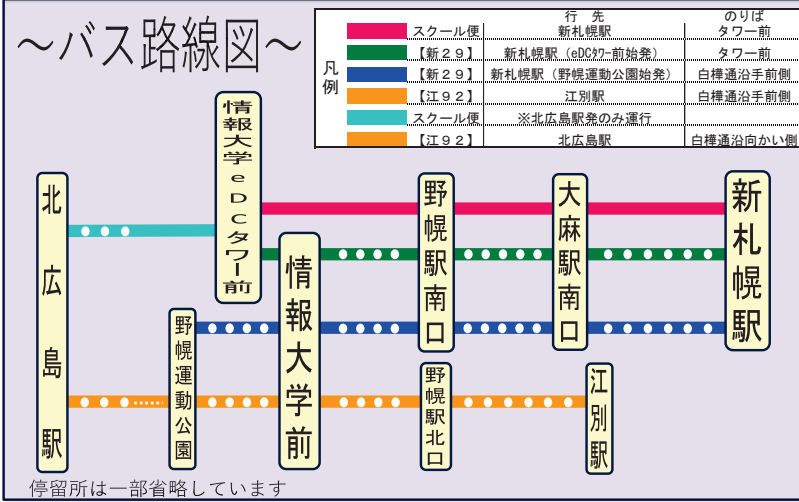

北海道情報大学 ジェイ・アール北海道バス時刻表（土日祝） 2024.4.1現在

【情報大学→新札幌】

主な停留所/行先	新札幌																					
野幌運動公園	7:50	8:32	9:32	10:25	11:25	13:25	14:25	15:25	16:32	17:32	18:32											
eDCタワー前（構内）																						
情報大学前（白樺通沿）	7:55	8:37	9:37	10:30	11:30	13:30	14:30	15:30	16:37	17:37	18:37											
野幌駅南口	8:02	8:44	9:44	10:37	11:37	13:37	14:37	15:37	16:44	17:44	18:44											
大麻駅南口	8:13	8:55	9:55	10:48	11:48	13:48	14:48	15:48	16:55	17:55	18:55											
北翔大学前・礼学院大前	8:15	8:57	9:57	10:50	11:50	13:50	14:50	15:50	16:57	17:57	18:57											
文京台入口	8:16	8:58	9:58	10:51	11:51	13:51	14:51	15:51	16:58	17:58	18:58											
厚別東小学校前	8:18	9:00	10:00	10:53	11:53	13:53	14:53	15:54	17:01	18:01	19:00											
新札幌駅	8:29	9:11	10:11	11:04	12:04	14:04	15:04	16:06	17:13	18:13	19:10											

【情報大学→北広島】

主な停留所/行先	北広島		
江別駅前	7:50	13:30	17:00
野幌駅北口（②のりば）	8:01	13:41	17:11
eDCタワー前（構内）			
情報大学前（白樺通沿）	8:10	13:48	17:18
野幌運動公園	8:16	13:54	17:24
北の台	8:35	14:13	17:43
広島市街	8:37	14:15	17:45
東部小学校前	8:38	14:16	17:46
北広島駅（東口）	8:44	14:22	17:52

【新札幌→情報大学】

主な停留所/行先	野幌運動公園												
新札幌駅（⑩のりば）	7:03	7:33	8:03	8:40	9:23	10:23	12:23	13:23	14:23	15:38	16:37	17:37	18:37
厚別東小学校前	7:10	7:40	8:10	8:47	9:30	10:30	12:30	13:30	14:30	15:45	16:46	17:46	18:46
文京台入口	7:11	7:41	8:11	8:48	9:31	10:31	12:31	13:31	14:31	15:46	16:47	17:47	18:47
北翔大学前・礼学院大前	7:13	7:43	8:13	8:50	9:33	10:33	12:33	13:33	14:33	15:48	16:49	17:49	18:49
大麻駅南口	7:15	7:45	8:15	8:52	9:35	10:35	12:35	13:35	14:35	15:50	16:51	17:51	18:51
野幌駅南口（⑤のりば）	7:26	7:55	8:25	9:02	9:46	10:48	12:48	13:48	14:45	16:01	17:01	18:03	19:02
情報大学前（白樺通沿）	7:32	8:01	8:31	9:08	9:52	10:54	12:54	13:54	14:51	16:07	17:07	18:09	19:08
情報大学前（構内）													
野幌運動公園	7:42	8:11	8:41	9:18	10:02	11:04	13:04	14:04	15:01	16:17	17:17	18:19	19:18

【北広島→情報大学】

主な停留所/行先	江別駅		
北広島駅（東口③のりば）	8:15	14:35	17:45
東部小学校前	8:16	14:36	17:46
広島市街	8:17	14:37	17:47
北の台	8:18	14:38	17:48
野幌運動公園	8:38	14:58	18:08
情報大学前（白樺通沿）	8:43	15:03	18:13
情報大学前（構内）			
野幌駅北口	8:52	15:12	18:22
江別駅前	9:07	15:27	18:37