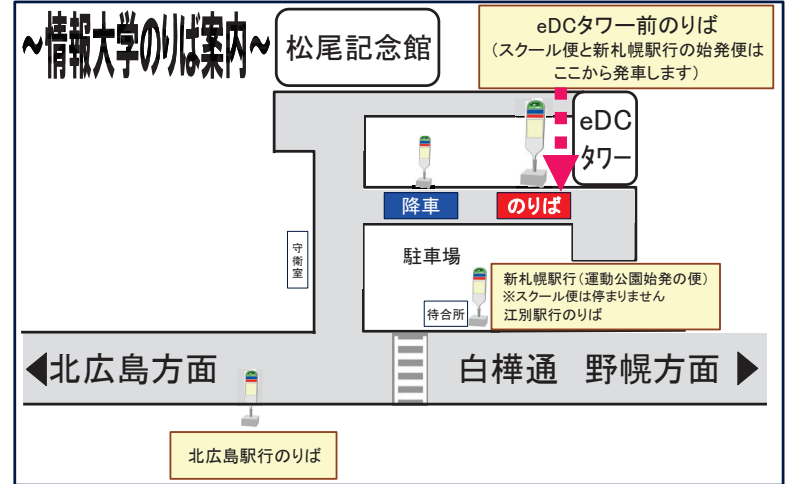

北海道情報大学 ジェイ・アール北海道バス時刻表（土日祝） 2024.4.1現在

【情報大学→新札幌】

主な停留所/行先	新札幌																					
野幌運動公園	7:50	8:32	9:32	10:25	11:25	13:25	14:25	15:25	16:32	17:32	18:32											
eDCタワー前（構内）	||	||	||	||	||	||	||	||	||	||	||											
情報大学前（白樺通沿）	7:55	8:37	9:37	10:30	11:30	13:30	14:30	15:30	16:37	17:37	18:37											
野幌駅南口	8:02	8:44	9:44	10:37	11:37	13:37	14:37	15:37	16:44	17:44	18:44											
大麻駅南口	8:13	8:55	9:55	10:48	11:48	13:48	14:48	15:48	16:55	17:55	18:55											
北翔大学前・礼学院大前	8:15	8:57	9:57	10:50	11:50	13:50	14:50	15:50	16:57	17:57	18:57											
文京台入口	8:16	8:58	9:58	10:51	11:51	13:51	14:51	15:51	16:58	17:58	18:58											
厚別東小学校前	8:18	9:00	10:00	10:53	11:53	13:53	14:53	15:54	17:01	18:01	19:00											
新札幌駅	8:29	9:11	10:11	11:04	12:04	14:04	15:04	16:06	17:13	18:13	19:10											

【情報大学→北広島】

主な停留所/行先	北広島		
江別駅前	7:50	13:30	17:00
野幌駅北口（②のりば）	8:01	13:41	17:11
eDCタワー前（構内）	||	||	||
情報大学前（白樺通沿）	8:10	13:48	17:18
野幌運動公園	8:16	13:54	17:24
北の台	8:35	14:13	17:43
広島市街	8:37	14:15	17:45
東部小学校前	8:38	14:16	17:46
北広島駅（東口）	8:44	14:22	17:52