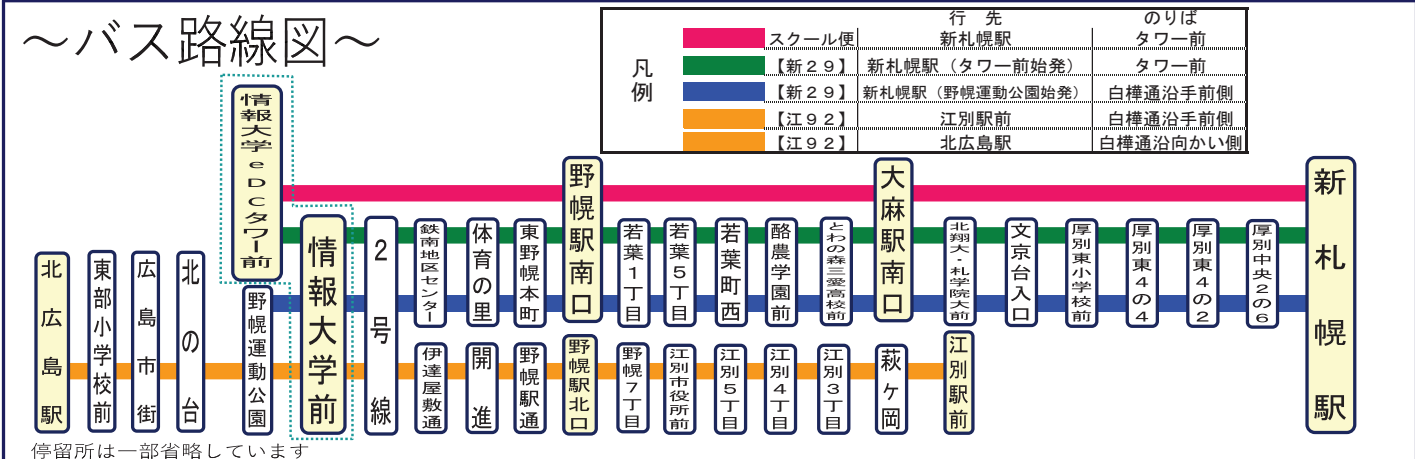

情報大学専用スクールバス 運行カレンダー

160	が運行日です。
4/9	は新札幌8:20発と北広島12:15発のみ運行
4/5, 4/8	は新札幌8:20発のみ運行
4/6	は新札幌8:20発と北広島12:15発と大学発17:58発は運行しません。
	は土日祝のため運行しません。

9/19 1 ※後期STPIは日程に合わせての運行となります。
8/1, 2 4 ※合同試験日は試験日程に合わせての運行となります。
1/22, 23 4 詳しくは掲示等でお知らせします。

4月	5月	6月	7月	8月	9月
日 月 火 水 木 金 土 1 2 3 4 5 6 7 8 9 10 11 12 13 14 15 16 17 18 19 20 21 22 23 24 25 26 27 28 29 30	日 月 火 水 木 金 土 1 2 3 4 5 6 7 8 9 10 11 12 13 14 15 16 17 18 19 20 21 22 23 24 25 26 27 28 29 30 31	日 月 火 水 木 金 土 1 2 3 4 5 6 7 8 9 10 11 12 13 14 15 16 17 18 19 20 21 22 23 24 25 26 27 28 29 30	日 月 火 水 木 金 土 1 2 3 4 5 6 7 8 9 10 11 12 13 14 15 16 17 18 19 20 21 22 23 24 25 26 27 28 29 30 31	日 月 火 水 木 金 土 1 2 3 4 5 6 7 8 9 10 11 12 13 14 15 16 17 18 19 20 21 22 23 24 25 26 27 28 29 30 31	日 月 火 水 木 金 土 1 2 3 4 5 6 7 8 9 10 11 12 13 14 15 16 17 18 19 20 21 22 23 24 25 26 27 28 29 30
10月	11月	12月	1月(2025年)	2月(2025年)	3月(2025年)
日 月 火 水 木 金 土 1 2 3 4 5 6 7 8 9 10 11 12 13 14 15 16 17 18 19 20 21 22 23 24 25 26 27 28 29 30 31	日 月 火 水 木 金 土 1 2 3 4 5 6 7 8 9 10 11 12 13 14 15 16 17 18 19 20 21 22 23 24 25 26 27 28 29 30	日 月 火 水 木 金 土 1 2 3 4 5 6 7 8 9 10 11 12 13 14 15 16 17 18 19 20 21 22 23 24 25 26 27 28 29 30 31	日 月 火 水 木 金 土 1 2 3 4 5 6 7 8 9 10 11 12 13 14 15 16 17 18 19 20 21 22 23 24 25 26 27 28 29 30 31	日 月 火 水 木 金 土 1 2 3 4 5 6 7 8 9 10 11 12 13 14 15 16 17 18 19 20 21 22 23 24 25 26 27 28 29 30 31	日 月 火 水 木 金 土 1 2 3 4 5 6 7 8 9 10 11 12 13 14 15 16 17 18 19 20 21 22 23 24 25 26 27 28 29 30 31