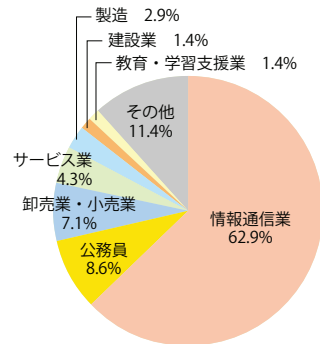

Employment Figures of 2025's Graduates

令和7年度卒業生就職状況 (2026年3月卒業)

区分 Category		卒業生 Graduates	進学者 Student seeking further education	就職希望者 Students seeking employment	決定者 Students who have been offered jobs	決定率 Success rate
経営情報学部 Faculty of Business Administration and Information Science	先端経営学科 Department of Business and Information Systems	33 (4)	0 (0)	30 (4)	30 (4)	100.0% (100.0%)
	システム情報学科 Department of Systems and Informatics	78 (6)	2 (0)	71 (5)	69 (5)	97.2% (100.0)
医療情報学部 Faculty of Medical Informatics	医療情報学科 Department of Medical Management and Informatics	70 (20)	1 (0)	65 (20)	63 (20)	96.9% (100.0%)
情報メディア学部 Faculty of Information Media	情報メディア学科 Department of Information Media	212 (31)	5 (2)	180 (21)	172 (21)	95.6% (100.0%)
合計 Total		393 (61)	8 (2)	346 (50)	334 (50)	96.5% (100.0%)

※ () 内は女子内数 (Number of females)

先端経営学科

システム情報学科

医療情報学科

情報メディア学科

通信教育部経営情報学部

School of Distance Learning : Faculty of Business Administration and Information Science

区分 Category	卒業生 Graduates	就職希望者 Students seeking employment	決定者 Students who have been offered jobs	決定率 Success rate
経営ネットワーク学科 Department of Management	22 (4)	21 (3)	21 (3)	100.0% (100.0%)
システム情報学科 Department of Systems and Informatics	497 (46)	482 (45)	482 (45)	100.0% (100.0%)
合計 Total	519 (50)	503 (48)	503 (48)	100.0% (100.0%)