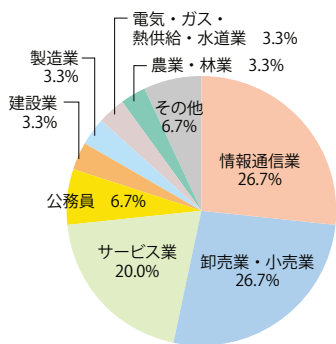

Employment Figures of 2025's Graduates

令和7年度卒業生就職状況 (2026年3月卒業)

区分 Category		卒業生 Graduates	進学者 Student seeking further education	就職希望者 Students seeking employment	決定者 Students who have been offered jobs	決定率 Success rate
経営情報学部 Faculty of Business Administration and Information Science	先端経営学科 Department of Business and Information Systems	33 (4)	0 (0)	30 (4)	30 (4)	100.0% (100.0%)
	システム情報学科 Department of Systems and Informatics	78 (6)	2 (0)	71 (5)	69 (5)	97.2% (100.0)
医療情報学部 Faculty of Medical Informatics	医療情報学科 Department of Medical Management and Informatics	70 (20)	1 (0)	65 (20)	63 (20)	96.9% (100.0%)
情報メディア学部 Faculty of Information Media	情報メディア学科 Department of Information Media	212 (31)	5 (2)	180 (21)	172 (21)	95.6% (100.0%)
合計 Total		393 (61)	8 (2)	346 (50)	334 (50)	96.5% (100.0%)

※ () 内は女子内数 (Number of females)

先端経営学科

システム情報学科

医療情報学科

情報メディア学科

通信教育部経営情報学部

School of Distance Learning : Faculty of Business Administration and Information Science

区分 Category	卒業生 Graduates	就職希望者 Students seeking employment	決定者 Students who have been offered jobs	決定率 Success rate
経営ネットワーク学科 Department of Management	22 (4)	21 (3)	21 (3)	100.0% (100.0%)
システム情報学科 Department of Systems and Informatics	497 (46)	482 (45)	482 (45)	100.0% (100.0%)
合計 Total	519 (50)	503 (48)	503 (48)	100.0% (100.0%)