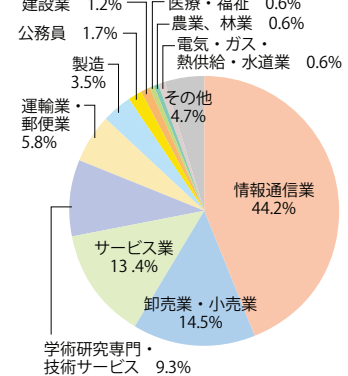

Employment Figures of 2025's Graduates

令和7年度卒業生就職状況 (2026年3月卒業)

区分 Category		卒業生 Graduates	進学者 Student seeking further education	就職希望者 Students seeking employment	決定者 Students who have been offered jobs	決定率 Success rate
経営情報学部 Faculty of Business Administration and Information Science	先端経営学科 Department of Business and Information Systems	33 (4)	0 (0)	30 (4)	30 (4)	100.0% (100.0%)
	システム情報学科 Department of Systems and Informatics	78 (6)	2 (0)	71 (5)	69 (5)	97.2% (100.0)
医療情報学部 Faculty of Medical Informatics	医療情報学科 Department of Medical Management and Informatics	70 (20)	1 (0)	65 (20)	63 (20)	96.9% (100.0%)
情報メディア学部 Faculty of Information Media	情報メディア学科 Department of Information Media	212 (31)	5 (2)	180 (21)	172 (21)	95.6% (100.0%)
合計 Total		393 (61)	8 (2)	346 (50)	334 (50)	96.5% (100.0%)

※ () 内は女子内数 (Number of females)

先端経営学科

システム情報学科

医療情報学科

情報メディア学科

通信教育部経営情報学部

School of Distance Learning : Faculty of Business Administration and Information Science

区分 Category	卒業生 Graduates	就職希望者 Students seeking employment	決定者 Students who have been offered jobs	決定率 Success rate
経営ネットワーク学科 Department of Management	22 (4)	21 (3)	21 (3)	100.0% (100.0%)
システム情報学科 Department of Systems and Informatics	497 (46)	482 (45)	482 (45)	100.0% (100.0%)
合計 Total	519 (50)	503 (48)	503 (48)	100.0% (100.0%)

※ () 内は女子内数 (Number of females)

通信教育部