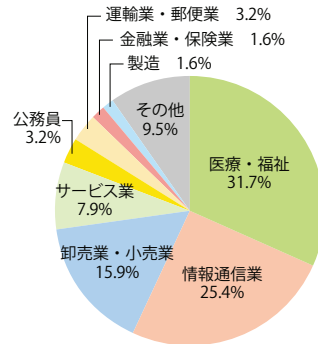

Employment Figures of 2025's Graduates

令和7年度卒業生就職状況 (2026年3月卒業)

区分 Category		卒業生 Graduates	進学者 Student seeking further education	就職希望者 Students seeking employment	決定者 Students who have been offered jobs	決定率 Success rate
経営情報学部 Faculty of Business Administration and Information Science	先端経営学科 Department of Business and Information Systems	33 (4)	0 (0)	30 (4)	30 (4)	100.0% (100.0%)
	システム情報学科 Department of Systems and Informatics	78 (6)	2 (0)	71 (5)	69 (5)	97.2% (100.0)
医療情報学部 Faculty of Medical Informatics	医療情報学科 Department of Medical Management and Informatics	70 (20)	1 (0)	65 (20)	63 (20)	96.9% (100.0%)
情報メディア学部 Faculty of Information Media	情報メディア学科 Department of Information Media	212 (31)	5 (2)	180 (21)	172 (21)	95.6% (100.0%)
合計 Total		393 (61)	8 (2)	346 (50)	334 (50)	96.5% (100.0%)

※ () 内は女子内数 (Number of females)

先端経営学科

システム情報学科

医療情報学科

情報メディア学科

通信教育部経営情報学部

School of Distance Learning : Faculty of Business Administration and Information Science

区分 Category	卒業生 Graduates	就職希望者 Students seeking employment	決定者 Students who have been offered jobs	決定率 Success rate
経営ネットワーク学科 Department of Management	22 (4)	21 (3)	21 (3)	100.0% (100.0%)
システム情報学科 Department of Systems and Informatics	497 (46)	482 (45)	482 (45)	100.0% (100.0%)
合計 Total	519 (50)	503 (48)	503 (48)	100.0% (100.0%)

※ () 内は女子内数 (Number of females)

通信教育部