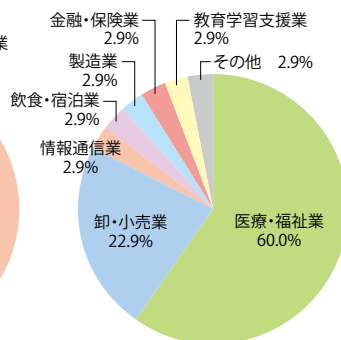

Employment Figures of 2020's Graduates

令和2年度卒業生就職状況 (2021年3月卒業)

区分 Category		卒業生 Graduates	進学者 Student seeking further education	就職希望者 Students seeking employment	決定者 Students who have been offered jobs	決定率 Success rate
経営情報学部 Faculty of Business Administration and Information Science	先端経営学科 Department of Business and Information Systems	17 (4)	2 (1)	9 (1)	9 (1)	100.0% (100.0%)
	システム情報学科 Department of Systems and Informatics	53 (10)	0	47 (8)	46 (8)	97.9% (100.0%)
医療情報学部 Faculty of Medical Informatics	医療情報学科 Department of Medical Management and Informatics	38 (13)	0	36 (13)	35 (13)	97.2% (100.0%)
情報メディア学部 Faculty of Information Media	情報メディア学科 Department of Information Media	133 (22)	4 (3)	103 (14)	96 (13)	93.2% (92.9%)
合計 Total		241 (49)	6 (4)	195 (36)	186 (35)	95.4% (97.2%)

※ ( ) 内は女子内数 (Number of females)

先端経営学科

システム情報学科

医療情報学科

情報メディア学科

通信教育部経営情報学部

School of Distance Learning : Faculty of Business Administration and Information Science

区分 Category	卒業生 Graduates	就職希望者 Students seeking employment	決定者 Students who have been offered jobs	決定率 Success rate
経営ネットワーク学科 Department of Management	20 (5)	19 (5)	18 (5)	94.7% (100.0%)
システム情報学科 Department of Systems and Informatics	296 (24)	281 (23)	277 (23)	98.6% (100.0%)
合計 Total	316 (29)	300 (28)	295 (28)	98.3% (100.0%)

※ ( ) 内は女子内数 (Number of females)

通信教育部