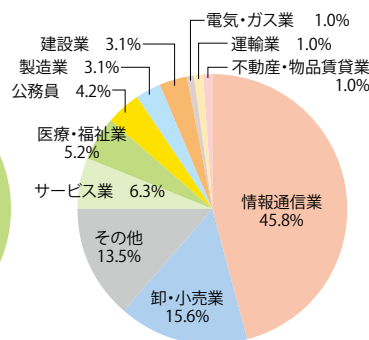

Employment Figures of 2020's Graduates

令和2年度卒業生就職状況 (2021年3月卒業)

区分 Category		卒業生 Graduates	進学者 Student seeking further education	就職希望者 Students seeking employment	決定者 Students who have been offered jobs	決定率 Success rate
経営情報学部 Faculty of Business Administration and Information Science	先端経営学科 Department of Business and Information Systems	17 (4)	2 (1)	9 (1)	9 (1)	100.0% (100.0%)
	システム情報学科 Department of Systems and Informatics	53 (10)	0	47 (8)	46 (8)	97.9% (100.0%)
医療情報学部 Faculty of Medical Informatics	医療情報学科 Department of Medical Management and Informatics	38 (13)	0	36 (13)	35 (13)	97.2% (100.0%)
情報メディア学部 Faculty of Information Media	情報メディア学科 Department of Information Media	133 (22)	4 (3)	103 (14)	96 (13)	93.2% (92.9%)
合計 Total		241 (49)	6 (4)	195 (36)	186 (35)	95.4% (97.2%)

※ ( ) 内は女子内数 (Number of females)

先端経営学科

システム情報学科

医療情報学科

情報メディア学科

通信教育部経営情報学部

School of Distance Learning : Faculty of Business Administration and Information Science

区分 Category	卒業生 Graduates	就職希望者 Students seeking employment	決定者 Students who have been offered jobs	決定率 Success rate
経営ネットワーク学科 Department of Management	20 (5)	19 (5)	18 (5)	94.7% (100.0%)
システム情報学科 Department of Systems and Informatics	296 (24)	281 (23)	277 (23)	98.6% (100.0%)
合計 Total	316 (29)	300 (28)	295 (28)	98.3% (100.0%)

※ ( ) 内は女子内数 (Number of females)

通信教育部