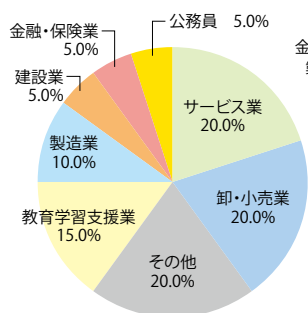

Employment Figures of 2021's Graduates

令和3年度卒業生就職状況 (2022年3月卒業)

区分 Category		卒業生 Graduates	進学者 Student seeking further education	就職希望者 Students seeking employment	決定者 Students who have been offered jobs	決定率 Success rate
経営情報学部 Faculty of Business Administration and Information Science	先端経営学科 Department of Business and Information Systems	25 (7)	1 (1)	21 (4)	20 (4)	95.2% (100.0%)
	システム情報学科 Department of Systems and Informatics	67 (7)	2 (0)	57 (5)	57 (5)	100.0% (100.0%)
医療情報学部 Faculty of Medical Informatics	医療情報学科 Department of Medical Management and Informatics	37 (11)	0 (0)	30 (10)	28 (10)	93.3% (100.0%)
情報メディア学部 Faculty of Information Media	情報メディア学科 Department of Information Media	156 (22)	1 (1)	129 (16)	125 (15)	96.9% (93.3%)
合計 Total		285 (47)	4 (2)	237 (35)	230 (34)	97.0% (97.1%)

※ () 内は女子内数 (Number of females)

先端経営学科

システム情報学科

医療情報学科

情報メディア学科

通信教育部経営情報学部

School of Distance Learning : Faculty of Business Administration and Information Science

区分 Category	卒業生 Graduates	就職希望者 Students seeking employment	決定者 Students who have been offered jobs	決定率 Success rate
経営ネットワーク学科 Department of Management	21 (4)	20 (4)	20 (4)	100.0% (100.0%)
システム情報学科 Department of Systems and Informatics	334 (31)	325 (30)	321 (30)	98.8% (100.0%)
合計 Total	355 (35)	345 (34)	341 (34)	98.8% (100.0%)