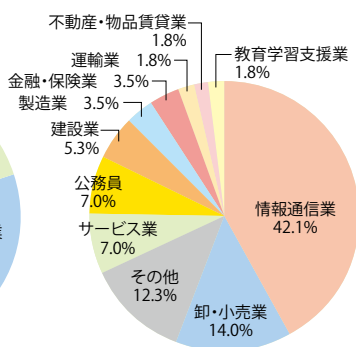

Employment Figures of 2021's Graduates

令和3年度卒業生就職状況 (2022年3月卒業)

区分 Category		卒業生 Graduates	進学者 Student seeking further education	就職希望者 Students seeking employment	決定者 Students who have been offered jobs	決定率 Success rate
経営情報学部 Faculty of Business Administration and Information Science	先端経営学科 Department of Business and Information Systems	25 (7)	1 (1)	21 (4)	20 (4)	95.2% (100.0%)
	システム情報学科 Department of Systems and Informatics	67 (7)	2 (0)	57 (5)	57 (5)	100.0% (100.0%)
医療情報学部 Faculty of Medical Informatics	医療情報学科 Department of Medical Management and Informatics	37 (11)	0 (0)	30 (10)	28 (10)	93.3% (100.0%)
情報メディア学部 Faculty of Information Media	情報メディア学科 Department of Information Media	156 (22)	1 (1)	129 (16)	125 (15)	96.9% (93.3%)
合計 Total		285 (47)	4 (2)	237 (35)	230 (34)	97.0% (97.1%)

※ () 内は女子内数 (Number of females)

先端経営学科

システム情報学科

医療情報学科

情報メディア学科

通信教育部経営情報学部

School of Distance Learning : Faculty of Business Administration and Information Science

区分 Category	卒業生 Graduates	就職希望者 Students seeking employment	決定者 Students who have been offered jobs	決定率 Success rate
経営ネットワーク学科 Department of Management	21 (4)	20 (4)	20 (4)	100.0% (100.0%)
システム情報学科 Department of Systems and Informatics	334 (31)	325 (30)	321 (30)	98.8% (100.0%)
合計 Total	355 (35)	345 (34)	341 (34)	98.8% (100.0%)