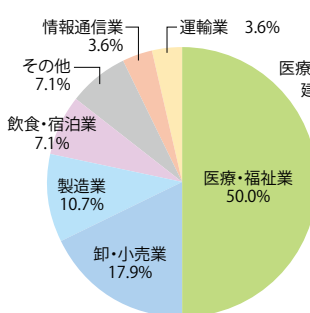

Employment Figures of 2021's Graduates

令和3年度卒業生就職状況 (2022年3月卒業)

区分 Category		卒業生 Graduates	進学者 Student seeking further education	就職希望者 Students seeking employment	決定者 Students who have been offered jobs	決定率 Success rate
経営情報学部 Faculty of Business Administration and Information Science	先端経営学科 Department of Business and Information Systems	25 (7)	1 (1)	21 (4)	20 (4)	95.2% (100.0%)
	システム情報学科 Department of Systems and Informatics	67 (7)	2 (0)	57 (5)	57 (5)	100.0% (100.0%)
医療情報学部 Faculty of Medical Informatics	医療情報学科 Department of Medical Management and Informatics	37 (11)	0 (0)	30 (10)	28 (10)	93.3% (100.0%)
情報メディア学部 Faculty of Information Media	情報メディア学科 Department of Information Media	156 (22)	1 (1)	129 (16)	125 (15)	96.9% (93.3%)
合計 Total		285 (47)	4 (2)	237 (35)	230 (34)	97.0% (97.1%)

※ () 内は女子内数 (Number of females)

先端経営学科

システム情報学科

医療情報学科

情報メディア学科

通信教育部経営情報学部

School of Distance Learning : Faculty of Business Administration and Information Science

区分 Category	卒業生 Graduates	就職希望者 Students seeking employment	決定者 Students who have been offered jobs	決定率 Success rate
経営ネットワーク学科 Department of Management	21 (4)	20 (4)	20 (4)	100.0% (100.0%)
システム情報学科 Department of Systems and Informatics	334 (31)	325 (30)	321 (30)	98.8% (100.0%)
合計 Total	355 (35)	345 (34)	341 (34)	98.8% (100.0%)

※ () 内は女子内数 (Number of females)

通信教育部