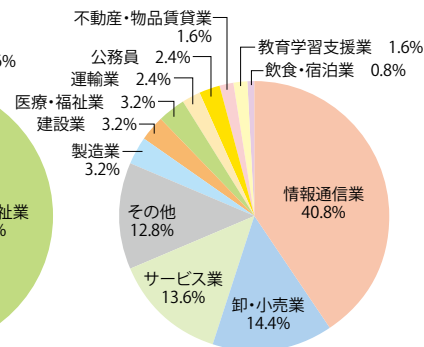

Employment Figures of 2021's Graduates

令和3年度卒業生就職状況 (2022年3月卒業)

区分 Category		卒業生 Graduates	進学者 Student seeking further education	就職希望者 Students seeking employment	決定者 Students who have been offered jobs	決定率 Success rate
経営情報学部 Faculty of Business Administration and Information Science	先端経営学科 Department of Business and Information Systems	25 (7)	1 (1)	21 (4)	20 (4)	95.2% (100.0%)
	システム情報学科 Department of Systems and Informatics	67 (7)	2 (0)	57 (5)	57 (5)	100.0% (100.0%)
医療情報学部 Faculty of Medical Informatics	医療情報学科 Department of Medical Management and Informatics	37 (11)	0 (0)	30 (10)	28 (10)	93.3% (100.0%)
情報メディア学部 Faculty of Information Media	情報メディア学科 Department of Information Media	156 (22)	1 (1)	129 (16)	125 (15)	96.9% (93.3%)
合計 Total		285 (47)	4 (2)	237 (35)	230 (34)	97.0% (97.1%)

※ () 内は女子内数 (Number of females)

先端経営学科

システム情報学科

医療情報学科

情報メディア学科

通信教育部経営情報学部

School of Distance Learning : Faculty of Business Administration and Information Science

区分 Category	卒業生 Graduates	就職希望者 Students seeking employment	決定者 Students who have been offered jobs	決定率 Success rate
経営ネットワーク学科 Department of Management	21 (4)	20 (4)	20 (4)	100.0% (100.0%)
システム情報学科 Department of Systems and Informatics	334 (31)	325 (30)	321 (30)	98.8% (100.0%)
合計 Total	355 (35)	345 (34)	341 (34)	98.8% (100.0%)

※ () 内は女子内数 (Number of females)

通信教育部