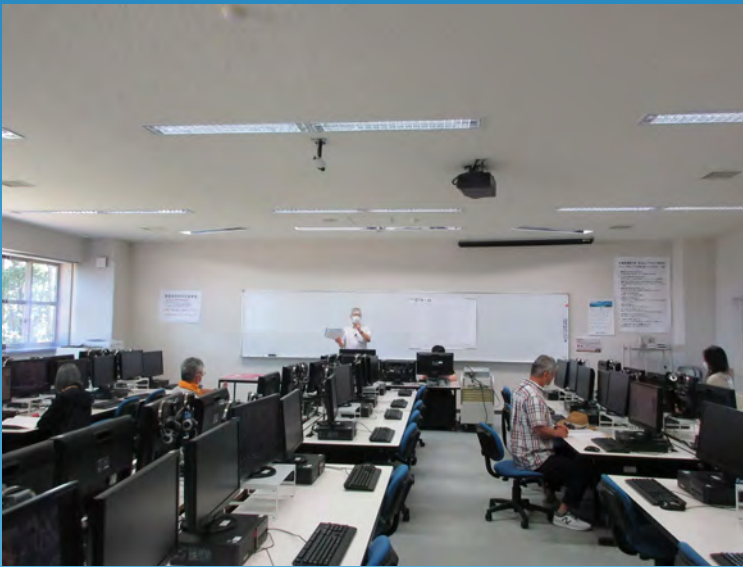

The background is a solid blue color with several white snowflake graphics of varying sizes and orientations scattered across it. The snowflakes have a six-pointed, dendritic structure.

2020年度 北海道情報大学公開講座は 全日程を終了いたしました。

ご参加いただいた皆さま、ありがとうございました。

本学キャンパス・札幌サテライト教室の各講座の様子等をご紹介します。

公開講座No. 10

J・K・ローリングの ハーバード大学におけるスピーチ

2020. 7. 18@本学実習室 1

公開講座No. 11

韓国について研究したら 日本の未来が見えてきた ～日韓比較経済社会論入門～

2020. 7. 21@札幌サテライト

公開講座No. 16

太陽系探査のこれまでとこれから

2020. 9. 15@札幌サテライト

公開講座No. 23

スラッシュリーディングとフォニックス ～英語を速く正確に読むテクニックと 正しく発音するための基礎知識～

2020. 12. 5@本学実習室 1

2021年度公開講座スケジュールは2021年4月頃を
予定しております。こちらもお楽しみに!!